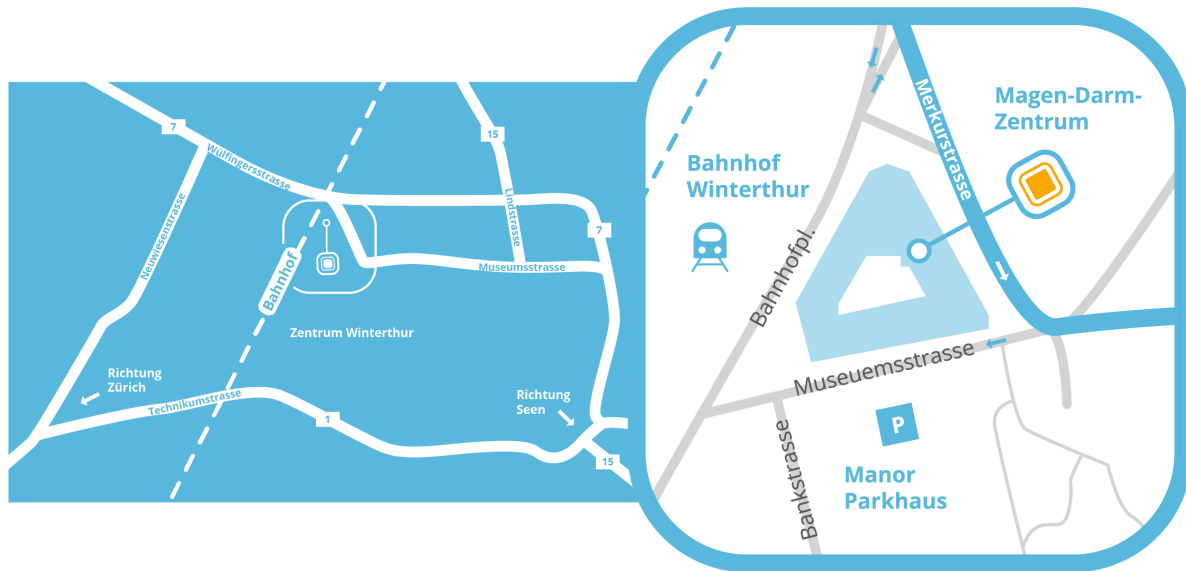

LAGE DES MAGEN-DARM-ZENTRUMS WINTERTHUR

ANFAHRTSPLAN

MIT ÖFFENTLICHEN VERKEHRSMITTELN

- Bahn /Bus (Haltestelle Winterthur, Hauptbahnhof): Die Praxis liegt schräg gegenüber vom Bahnhof Winterthur und ist 240m zu Fuss über den Bahnhofplatz und der Museumsstrasse erreichbar.

MIT DEM AUTO

- Die Praxis liegt schräg gegenüber vom Bahnhof Winterthur. Auf der Seite Merkurstrasse sowie auf der Seite Bahnhofplatz sind 30-minütige Kurzzeit-Parkplätze verfügbar für «dropp off & pick up» Zone von Patienten. Öffentliche Parkhäuser in unmittelbarer Nähe: Manor Parkhaus sowie das Parkhaus Bahnhof Winterthur

ZU FUSS

- Die Praxis ist vom Hauptbahnhof über den Bahnhofplatz sowie die Museumsstrasse in 240m zu erreichen.