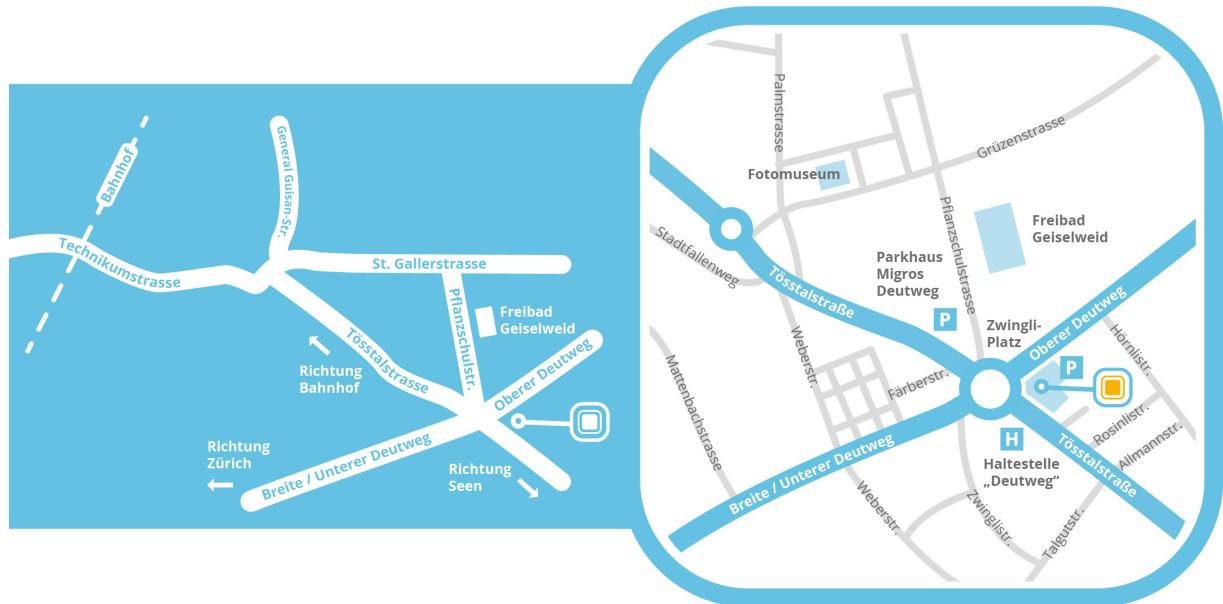

## LAGE DES MAGEN-DARM-ZENTRUMS WINTERTHUR

### ANFAHRTSPLAN

### MIT ÖFFENTLICHEN VERKEHRSMITTELN

- Bus Nr. 2 vom Hauptbahnhof Winterthur Richtung Seen – „Haltestelle Deutweg“

### MIT DEM AUTO

- Hinter dem Haus stehen Ihnen zwei Parkplätze zur Verfügung (Tösstalstrasse 77). Bitte parken Sie nur auf den ausgewiesenen Parkplätzen!
- Weitere öffentliche Parkplätze befinden sich in unmittelbarer Nähe (Migros Zentrum Deutweg, Freibad Geiselweid sowie diverse blaue Zonen).